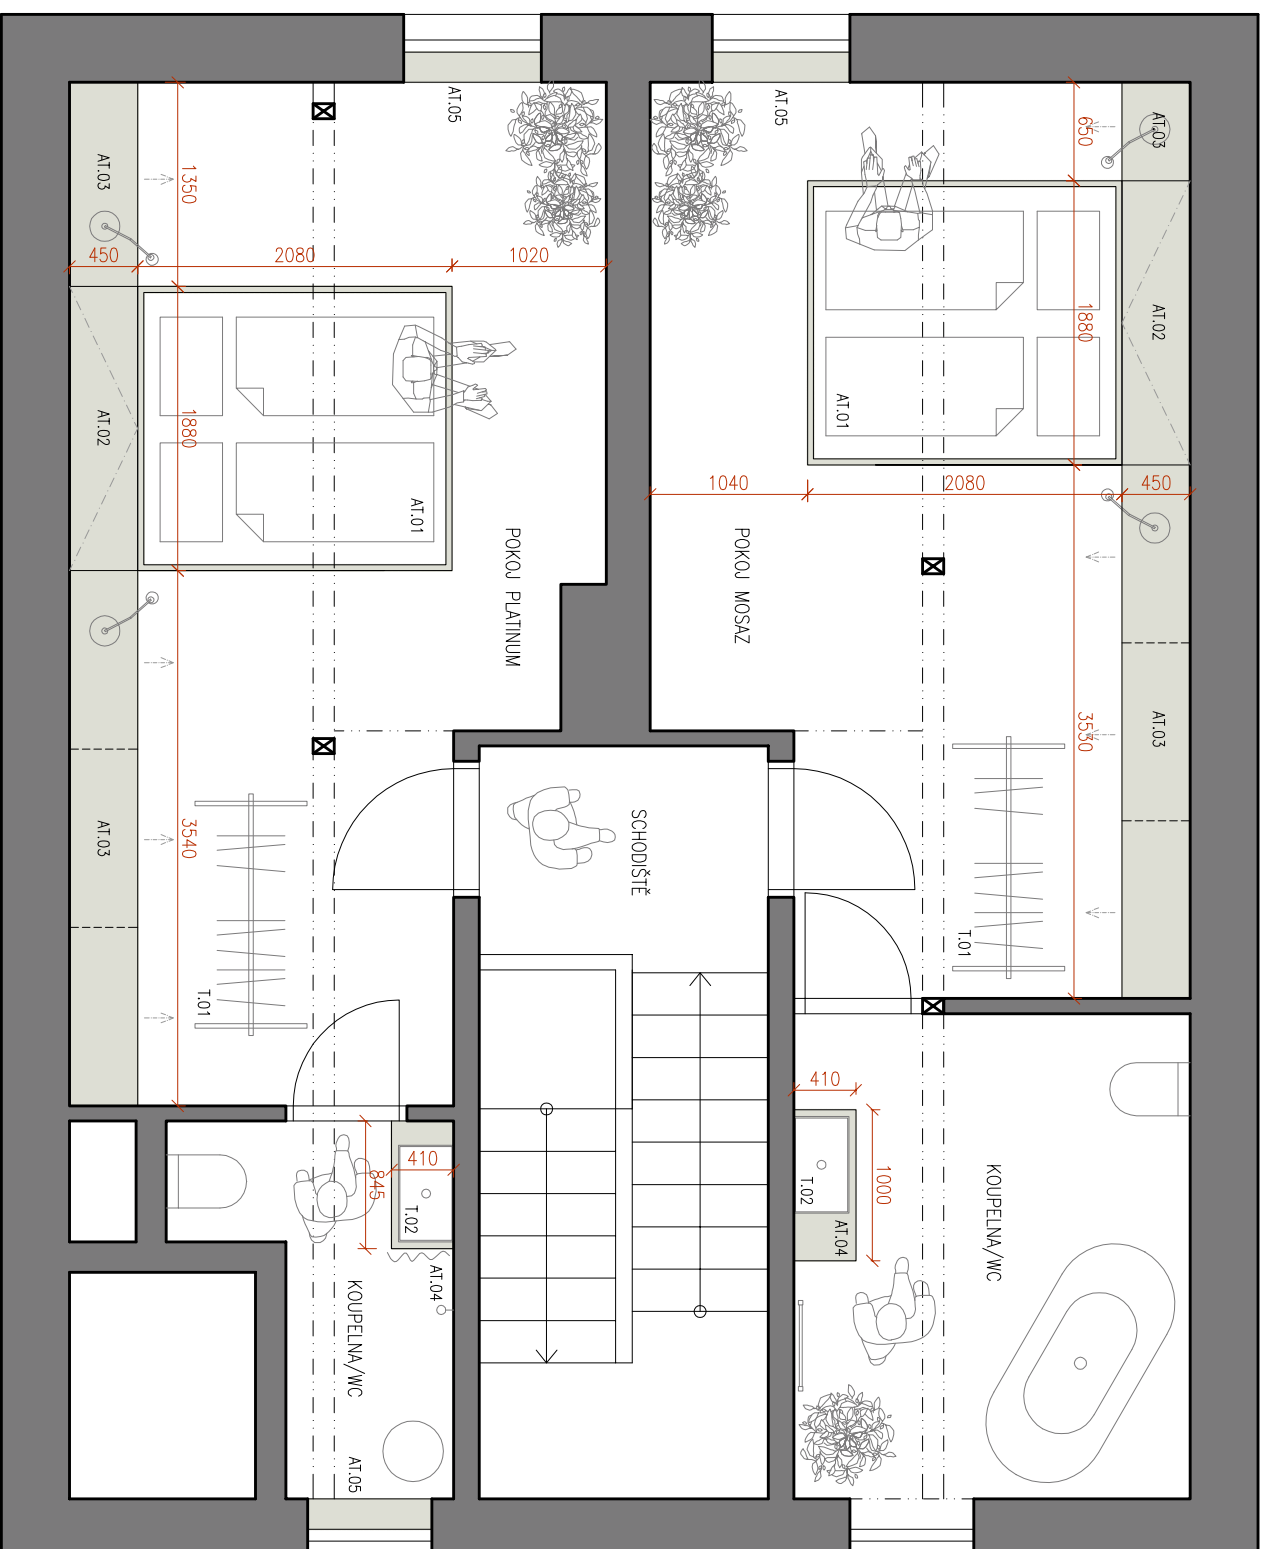

LEGENDA NOVÝCH INTERIÉROVÝCH ATP PRVKŮ:

- AT.01 – kuchyňská linka
- AT.02 – jídelní stůl pevný
- AT.03 – posuvné dveře/obklad za postelí
- AT.04 – noční stolek/ložný prostor/výsuv
- AT.05 – manželské lůžko
- AT.06 – deska pod umyvadlo
- AT.07 – parapet/deska krytí pohled. zdiva

LEGENDA NOVÝCH INTERIÉROVÝCH TYPOVÝCH PRVKŮ:

- T.01 – koberec 150x210mm
- T.02 – beton. umyvadlo Gravelli: Box
- T.03 – stojací lampo?
- T.04 – křeslo?
- T.05 – jídelní židle/křeslo?

LEGENDA INTERIÉROVÝCH PRVKŮ:

- nové atyp prvky
- nové typové prvky

VEŠKERÉ MÍRY NUTNO PŘEMĚŘIT A ZKONTROLOVAT SE STAVBOU! 01

KONCEPT INTERIERU

PROJEKTANT : ACER WOODWAY, s.r.o. - ing. Michal Indra, Brno
 INVESTOR : MARINÁDA
 MÍSTO : Pavlov
 DATUM : leden 2020

POKOU "MOSAZ"

POKOU "PLATINUM"

LEGENDA NOVÝCH INTERIEROVÝCH ATP PRVKŮ:

- AT.01 – manželské lůžko
- AT.02 – peřináč/úložný prostor
- AT.03 – noční stolek/úložný prostor/výšuv
- AT.04 – deska pod umyvadlo
- AT.05 – parapet/deska krytí pohled: zdiwa